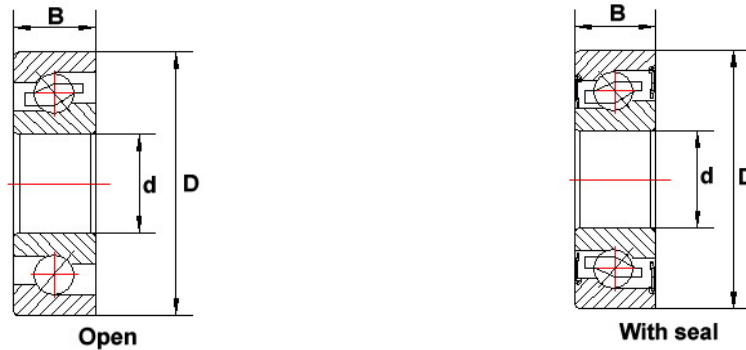

Single Row Angular Contact Ball Bearings

Suffixes

B: Contact angle is 40°.

TVP: Solid window type cage, glass-fibre reinforced polyamide.

| Code | Dimensions (mm) | | | r_s min | r_{1s} min | Mass (kg) | Load rating (kN) | | Limiting speed min ⁻¹ |
|-----------|-----------------|-----|----|--------------|-----------------|-----------|------------------|-------|-------------------------------------|
| | d | D | B | | | | Cr | Cor | |
| 7200B.TVP | 10 | 30 | 9 | 0.6 | 0.3 | 0.032 | 5.00 | 2.50 | 32000 |
| 7201B.TVP | 12 | 32 | 10 | 0.6 | 0.3 | 0.035 | 6.95 | 3.40 | 28000 |
| 7301B.TVP | | 37 | 12 | 1 | 0.6 | 0.06 | 10.60 | 5.00 | 24000 |
| 7202B.TVP | 15 | 35 | 11 | 0.6 | 0.3 | 0.044 | 8.00 | 4.30 | 24000 |
| 7302B.TVP | | 42 | 13 | 1 | 0.6 | 0.082 | 12.90 | 6.55 | 20000 |
| 7203B.TVP | 17 | 40 | 12 | 0.6 | 0.6 | 0.065 | 10.00 | 5.50 | 20000 |
| 7303B.TVP | | 47 | 14 | 1 | 0.6 | 0.109 | 16.00 | 8.30 | 18000 |
| 7204B.TVP | 20 | 47 | 14 | 1 | 0.6 | 0.104 | 13.40 | 7.65 | 18000 |
| 7304B.TVP | | 52 | 15 | 1.1 | 0.6 | 0.143 | 19.00 | 10.40 | 17000 |
| 7205B.TVP | 25 | 52 | 15 | 1 | 0.6 | 0.127 | 14.60 | 9.30 | 16000 |
| 7305B.TVP | | 62 | 17 | 1.1 | 0.6 | 0.223 | 26.00 | 15.00 | 14000 |
| 7206B.TVP | 30 | 62 | 16 | 1 | 0.6 | 0.196 | 20.40 | 13.40 | 13000 |
| 7306B.TVP | | 72 | 19 | 1.1 | 0.6 | 0.341 | 32.50 | 20.00 | 11000 |
| 7207B.TVP | 35 | 72 | 17 | 1.1 | 0.6 | 0.282 | 27.00 | 18.30 | 11000 |
| 7307B.TVP | | 80 | 21 | 1.5 | 1 | 0.447 | 39.00 | 25.00 | 9500 |
| 7208B.TVP | 40 | 80 | 18 | 1.1 | 0.6 | 0.367 | 32.00 | 23.20 | 9500 |
| 7308B.TVP | | 90 | 23 | 1.5 | 1 | 0.609 | 50.00 | 32.50 | 8500 |
| 7209B.TVP | 45 | 85 | 19 | 1.1 | 0.6 | 0.405 | 36.00 | 26.50 | 8500 |
| 7309B.TVP | | 100 | 25 | 1.5 | 1 | 0.812 | 60.00 | 40.00 | 7500 |
| 7210B.TVP | 50 | 90 | 20 | 1.1 | 0.6 | 0.458 | 37.50 | 28.50 | 8000 |
| 7310B.TVP | | 110 | 27 | 2 | 1 | 1.05 | 69.50 | 47.50 | 7000 |
| 7211B.TVP | 55 | 100 | 21 | 1.5 | 1 | 0.604 | 46.50 | 36.00 | 7000 |
| 7311B.TVP | | 120 | 29 | 2 | 1 | 1.38 | 78.00 | 56.00 | 6300 |
| 7212B.TVP | 60 | 110 | 22 | 1.5 | 1 | 0.78 | 56.00 | 44.00 | 6300 |
| 7312B.TVP | | 130 | 31 | 2.1 | 1.1 | 1.72 | 90.00 | 65.50 | 5600 |
| 7213B.TVP | 65 | 120 | 23 | 1.5 | 1 | 1 | 64.00 | 53.00 | 6000 |